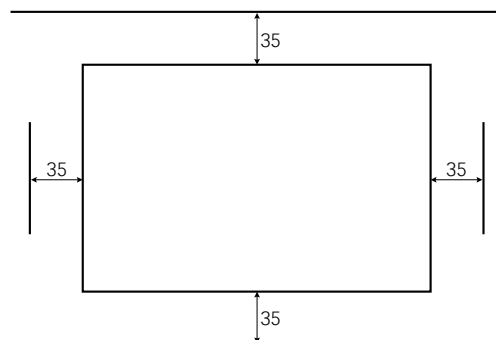

Distances minimales pour le montage (indications en mm)

DONNÉES TECHNIQUES

Puissance	350–1500W
Tension	230V
Câble de raccordement	1,2m avec fiche de type 12
Température en surface	max. 120°C
Indice de protection	IP21
Classe de protection	I
Type de montage	Montage mural ou au plafond
Profondeur appareil/pose	20/55mm
Coloris	blanc ou RAL Classic
Matériau	Tôle d'acier

L'éclairage LED facile à monter est disponible en blanc chaud (2700K) ou en blanc neutre (4000K).