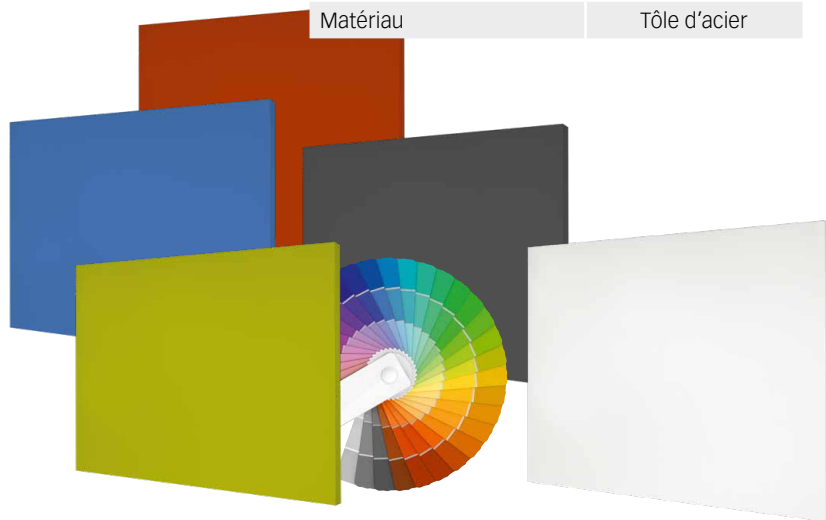

Caractéristiques

- Très grande efficacité de rayonnement
- Rayonnement maximal sur le devant grâce à verso isolé de façon optimale
- Design intemporel très élégant
- Adapté aussi pour faux-plafond 62,5×62,5 cm (modèles 350W et 750W)
- Pour montage mural et au plafond
- Disponible dans tous les coloris RAL Classic
- Extensible par l'option avec barres LED LAVA® très efficaces
- Pied de support disponible pour certains modèles
- Peut être monté horizontalement ou verticalement
- Plusieurs variantes de modules de commande sont disponibles
- Prix avantageux

TYPES D'APPAREILS

Une régulation moderne très précise à minuterie, ou même par appli, est la solution afin de réaliser de précieuses économies en matière de frais de fonctionnement et d'énergie.

LAVA® BASIC est disponible en diverses versions et peut être réglé de façon très flexible et selon les exigences individuelles.

Différents types de modèles disponibles:

- **LAVA® BASIC:**
  Appareil sans thermostat intégré, régulation par thermostat externe
- **LAVA® BASIC-R:**
  Appareil à thermostat intégré, extensible avec commande par appli eNEXHO
- **LAVA® BASIC-F:**
  Appareil à récepteur radiocommandé intégré, pour commande par thermostat radiocommandé externe et appli TYDOM en option
- **LAVA® BASIC RAL:**
  Appareil dans un coloris RAL Classic à choix, sans thermostat intégré, régulation par thermostat externe

LAVA® BASIC est disponible dans tous les coloris RAL Classic ou également avec devant en blanc