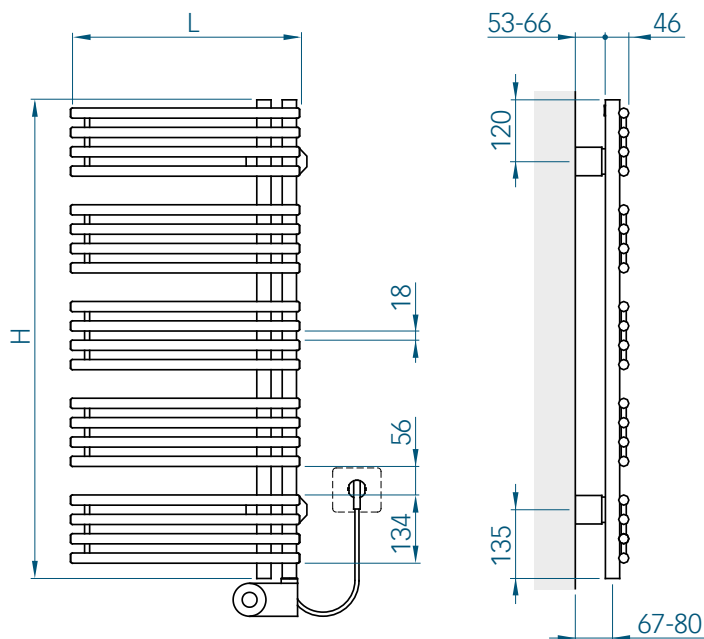

SCHIZZI

Tutte le misure sono indicate in mm

Gli asciugamani possono comodamente essere sfilati e appesi di lato.