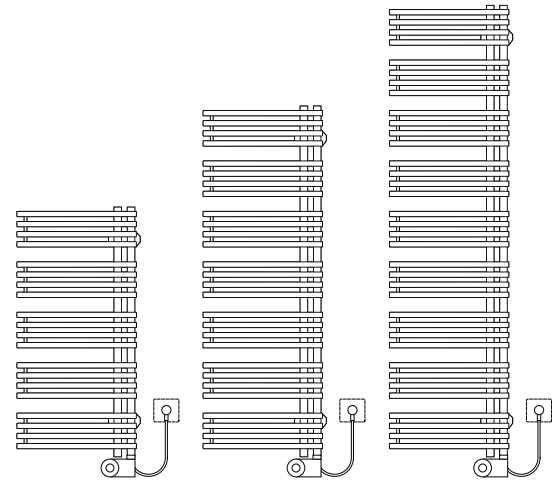

Il design non convenzionale di questo radiatore permette di appendere gli asciugamani semplicemente dal lato.

ELEA 3

Radiatori da bagno

system**therm**

Caratteristiche

- Design che unisce originalità e funzionalità
- Gli asciugamani possono comodamente essere appesi di lato
- Tubi collettori disposti a scelta a destra o a sinistra
- Disponibile in bianco e in tutti i colori RAL Classic
- Diverse misure
- Radiatore con tubi di precisione in acciaio verniciato a polvere
- Riempito in fabbrica con fluido termoconduttore antigelo (fino a -15 °C)
- Con cartuccia elettrica a scelta integrata (dettagli a pag. 4)
- Fornitura pronta per il montaggio e per l'uso

La forma pulita ed essenziale con linee ben definite si adatta perfettamente all'architettura moderna.

ELEA

Dal design asimmetrico e fuori dal comune, ELEA offre numerosi vantaggi funzionali. Gli asciugamani possono comodamente essere appesi di lato. I tubi di precisione rotondi in acciaio (Ø 20mm) sono chiusi singolarmente e sovrapposti uno all'altro. I tubi collettori posteriori (Ø 28mm) verticali possono essere disposti a scelta a destra o a sinistra e sono collegati da una saldatura invisibile.

ELEA è ideale per la stanza da bagno, come pure per ingresso, cucina, locale fitness, hobby, area benessere ecc.

TIPO	COLORE	LUNGHEZZA	ALTEZZA
EL31 45/100 L/R	bianco (RAL 9016)	45cm	94cm
EL32 45/100 L/R	colori RAL Classic	45cm	94cm
EL31 45/130 L/R	bianco (RAL 9016)	45cm	132cm
EL32 45/130 L/R	colori RAL Classic	45cm	132cm
EL31 60/130 L/R	bianco (RAL 9016)	60cm	132cm
EL32 60/130 L/R	colori RAL Classic	60cm	132cm
EL31 45/170 L/R	bianco (RAL 9016)	45cm	170cm
EL32 45/170 L/R	colori RAL Classic	45cm	170cm
EL31 60/170 L/R	bianco (RAL 9016)	60cm	170cm
EL32 60/170 L/R	colori RAL Classic	60cm	170cm