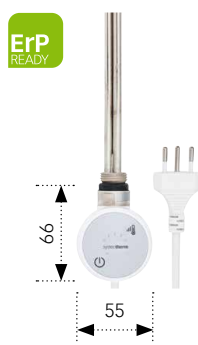

La forma pulita ed essenziale con linee ben definite si adatta perfettamente all'architettura moderna.

ELEA

Dal design asimmetrico e fuori dal comune, ELEA offre numerosi vantaggi funzionali. Gli asciugamani possono comodamente essere appesi di lato. I tubi di precisione rotondi in acciaio (Ø 20mm) sono chiusi singolarmente e sovrapposti uno all'altro. I tubi collettori posteriori (Ø 28mm) verticali possono essere disposti a scelta a destra o a sinistra e sono collegati da una saldatura invisibile.

SCHIZZI

Tutte le misure sono indicate in mm

Gli asciugamani possono comodamente essere sfilati e appesi di lato.

Cartucce elettriche (230V)

Le seguenti cartucce elettriche offrono una soluzione per ogni esigenza – nuova costruzione, ristrutturazione, bagno privato o hotel.

Cartuccia elettriche MOA-IR (IPX5)

- Regola in base alla temperatura del radiatore su 5 livelli (30–60°C)
- Funzione boost (timer) per 2h

Cartuccia elettriche MOA-BLUE (IPX5)

- Senza funzione app come MOA-IR
- Con app inoltre:
 - Regolazione in base alla temperatura ambiente (15–30°C)
 - Programma settimanale
 - Funzione timer avanzata
 - Telecomando Bluetooth

Regolazione a distanza TTIR1 (IP30)

Aggiunge ulteriori funzioni alla cartuccia elettrica MOA-IR. Termostato a infrarossi senza fili per il montaggio a parete o sistemazione su piano d'appoggio.

Consente il controllo e la regolazione in base alla temperatura ambiente.