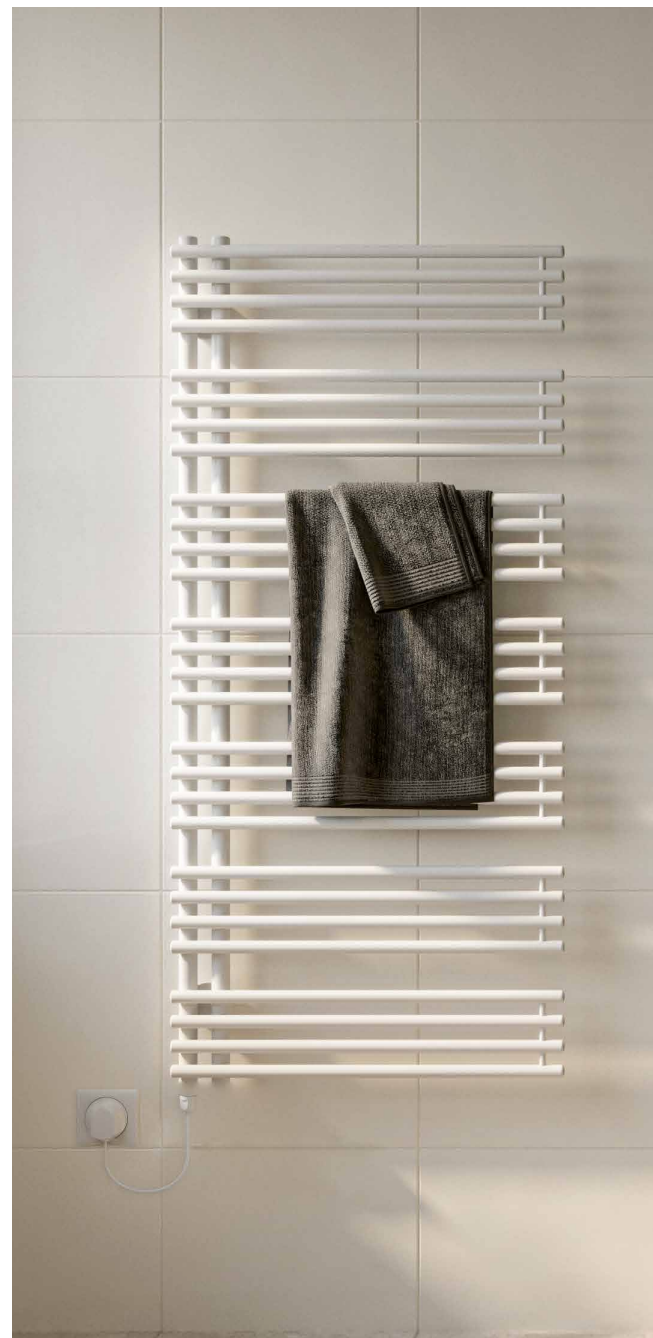

SCHIZZI

Tutte le misure sono indicate in mm

Gli asciugamani possono comodamente essere sfilati e appesi di lato.